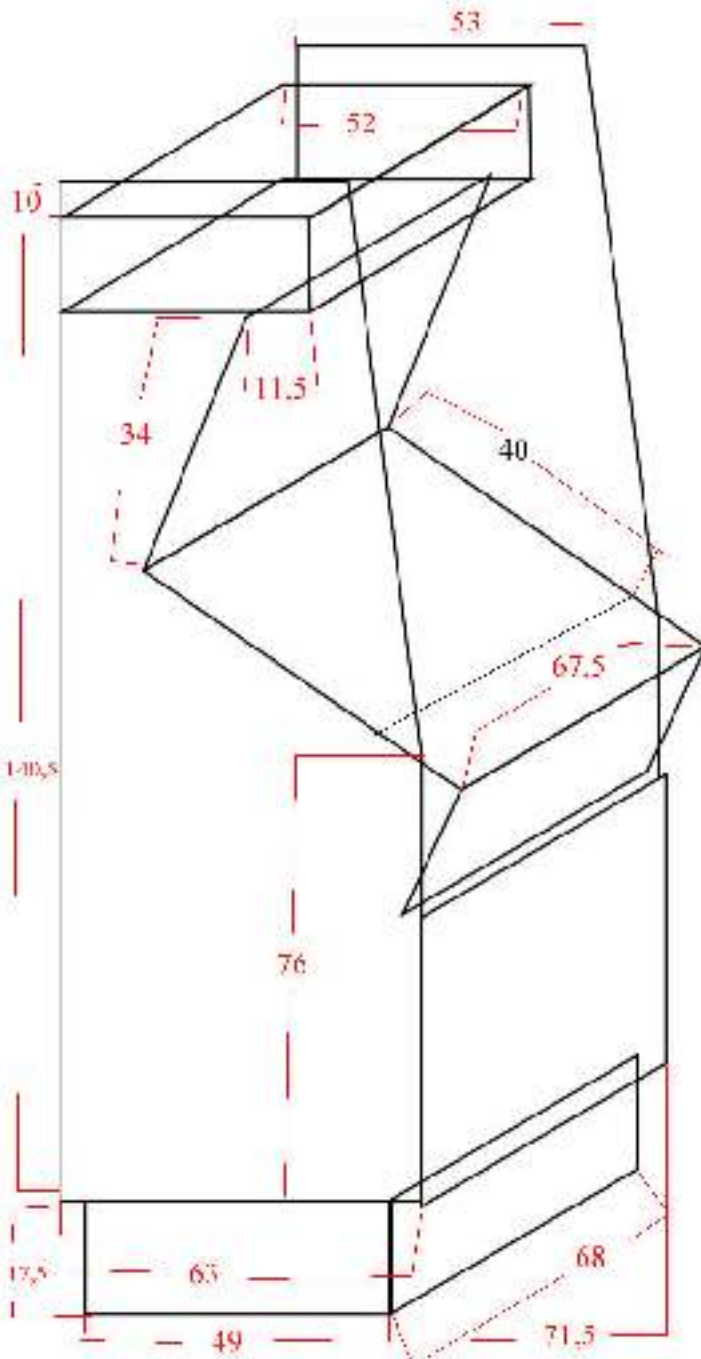

POLYPLAY

gal.lery DonnersTUX: POLYPLAY bauen!

Gehäuseabmessungen

Display und Bedienfeld

Hersteller: VEB Polytechnik Karl-Marx-Stadt
9023 Karl-Marx-Stadt, PF 93

Gerätebezeichnung: Elektronischer Spielcomputer 2
02985 2.01

Geräte-Nr. 1354

Masse: ca. 130 kg

Schutzgrad: IP 00

U_{Nenn}: 220 V ~ / 50 Hz

P_{Nenn}: 250 VA

Nennbetriebsart: DB

Vor Feuchtigkeit schützen!
Made in GDR